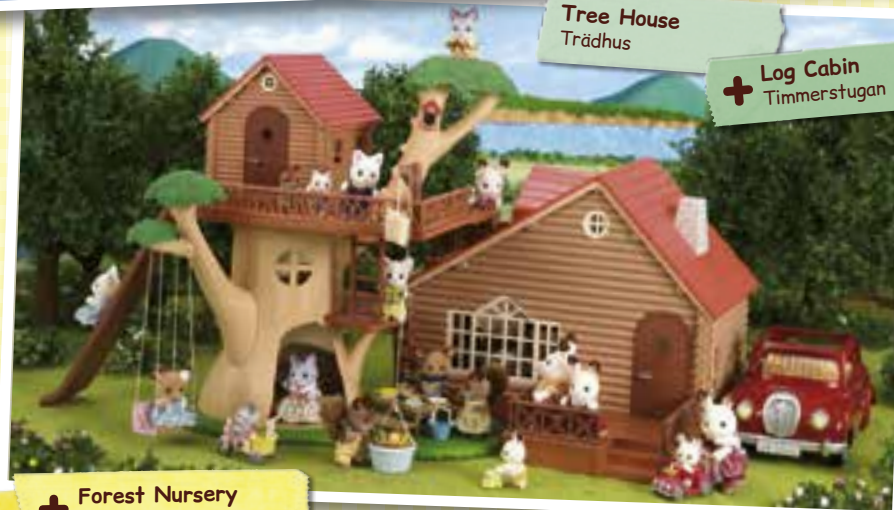

+ Boutique
Butik

Seaside Cruiser House Boat
Husbåt

+ Seaside Ice Cream Shop
Glassbutik

+ Seaside Restaurant
Strandrestaurangen

Tree House
Trädhus

+ Log Cabin
Timmerstugan

Country Tree School
Ekträskolan

+ Forest Nursery
Skogsdagis

Håll utkik efter den här symbolen för att se om en produkt kan sättas ihop med andra produkter.

Karta över Sylvaniaian Village

Hot Dog Van
Gatukök

City House with Lights
Bostadshus med lampor

Brick Oven Bakery
Bageri

Country Tree School
Ekträskolan

Boutique
Butik

Forest Nursery
Skagsdagis

Country Doctor
Komplett sjukstu

MER ÄN
10
delar

5242 Cozy Cottage Starter Home
Mysiga stugan startset

Mysiga stugan är det perfekta valet för dig som precis har upptäckt Sylvanian Families. Detta gulliga tvåvåningshus har en stege som förbinder övervåningen med undervåningen. Setet innehåller Chokladkaninflickan och ett urval av möbler för att komma igång, och dessutom medföljer det små tillbehör som t.ex. en stekpanna, en gaffel, en tallrik och en omelett. Panelen som avskiljer de två våningarna är löstagbar och kan även fungera som en uteplats i trädgården.