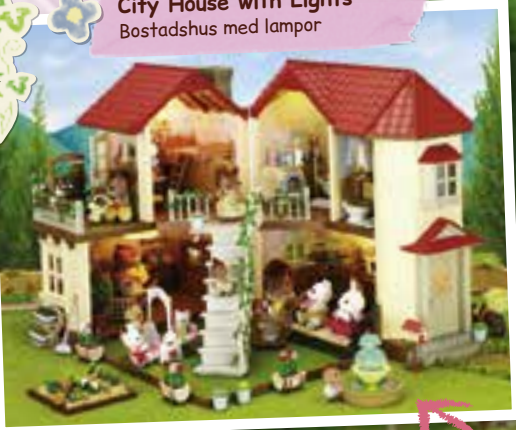

+ Boutique
Butik

Seaside Cruiser House Boat
Husbåt

+ Seaside Ice Cream Shop
Glassbutik

+ Seaside Restaurant
Strandrestaurangen

Tree House
Trädhus

+ Log Cabin
Timmerstugan

Country Tree School
Ekträskolan

+ Forest Nursery
Skogsdagis

Håll utkik efter den här symbolen för att se om en produkt kan sättas ihop med andra produkter.

Karta över Sylvaniaian Village

Hot Dog Van
Gatukök

City House with Lights
Bostadshus med lampor

Brick Oven Bakery
Bageri

Country Tree School
Ekträskolan

Boutique
Butik

Forest Nursery
Skagsdagis

Country Doctor
Komplett sjukstu

MER ÄN
10
delar

5242 Cozy Cottage Starter Home
Mysiga stugan startset

Mysiga stugan är det perfekta valet för dig som precis har upptäckt Sylvanian Families. Detta gulliga tvåvåningshus har en stege som förbinder övervåningen med undervåningen. Setet innehåller Chokladkaninflickan och ett urval av möbler för att komma igång, och dessutom medföljer det små tillbehör som t.ex. en stekpanna, en gaffel, en tallrik och en omelett. Panelen som avskiljer de två våningarna är löstagbar och kan även fungera som en uteplats i trädgården.