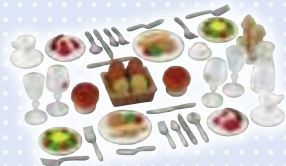

5221 Baby High Chair
Barnstol

Nyhet

2948 Let's Play Playpen
Lekhage

3561 Cupboard with Oven
Skänk med ugn

2932 Party Set
Festset

5222 Kitchen Stove, Sink & Counter Set
Köksset med spis, vask och köksbänk

Nyhet

2949 Baby Jungle Gym
Baby klätterställning

2926 Children's Bedroom Furniture
Möbler till barnens sovrum

2950 Piano Set
Pianoset

2938 Kitchen Cooking Set
Köksset

2818 Dinner for Two Set
Servis för två

5225 Homemade Pancake Set
Hemlagade pannkakor